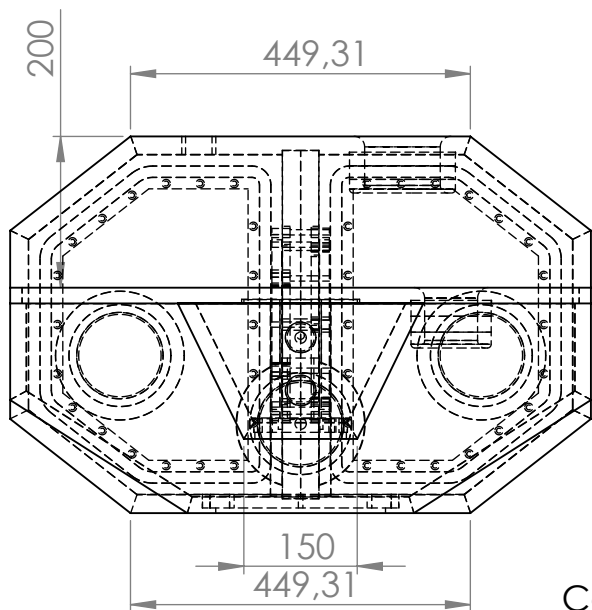

Caisson
tweeter
TW26K2FR

Caisson
médium
20TK8R

Caisson
grave double
20SC8R

La-PDB.fr EB-KRISTEL-CP21/24

Copyright La-Planche-de-Bois.fr
Toute reproduction, même partielle, est interdite sans l'autorisation écrite préalable du site.

Cotes en millimètres
Tolérance de fabrication : +/- 0.25 mm
Document format A4

Caisson
médium
20TK8R

Caisson
tweeter
TW26K2FR

1085,75

768

498

Caisson
grave double
20SC8R

La-PDB.fr EB-KRISTEL-CP21/24

Cotes en millimètres
Tolérance de fabrication : +/- 0.25 mm
Document format A4

Copyright La-Planche-de-Bois.fr
Toute reproduction, même partielle, est interdite sans l'autorisation écrite préalable du site.