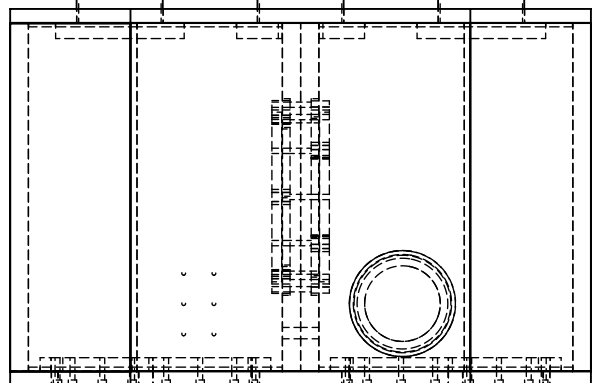

Caisson
tweeter
TW26K2FR

Caisson
médium
20TK8R

Caisson
grave double
20SC8R

La-PDB.fr EB-KRISTEL-CP21/24

Copyright La-Planche-de-Bois.fr
Toute reproduction, même partielle, est interdite sans l'autorisation écrite préalable du site.

Cotes en millimètres
Tolérance de fabrication : +/- 0.25 mm
Document format A4

Caisson
médium
20TK8R

Caisson
tweeter
TW26K2FR

1085,75

768

498

Caisson
grave double
20SC8R

La-PDB.fr EB-KRISTEL-CP21/24

Cotes en millimètres
Tolérance de fabrication : +/- 0.25 mm
Document format A4

Copyright La-Planche-de-Bois.fr
Toute reproduction, même partielle, est interdite sans l'autorisation écrite préalable du site.