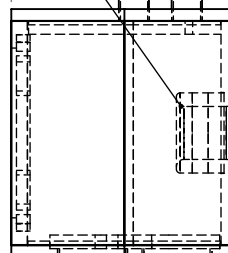

Cotes en millimètres
Tolérance de fabrication : +/- 0.25 mm
Document format A4

Caisson
médium
20TK8R

Caisson
tweeter
TW26K2FR

1085,75

768

498

Caisson
grave double
20SC8R

La-PDB.fr EB-KRISTEL-CP21/24

Cotes en millimètres
Tolérance de fabrication : +/- 0.25 mm
Document format A4

Copyright La-Planche-de-Bois.fr
Toute reproduction, même partielle, est interdite sans l'autorisation écrite préalable du site.