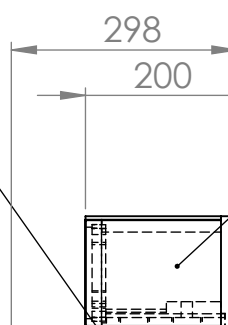

Cotes en millimètres
Tolérance de fabrication : +/- 0.25 mm
Document format A4

Caisson
médium
20TK8R

Caisson
tweeter
TW26K2FR

1085,75

768

498

Caisson
grave double
20SC8R

La-PDB.fr EB-KRISTEL-CP21/24

Cotes en millimètres
Tolérance de fabrication : +/- 0.25 mm
Document format A4

Copyright La-Planche-de-Bois.fr
Toute reproduction, même partielle, est interdite sans l'autorisation écrite préalable du site.