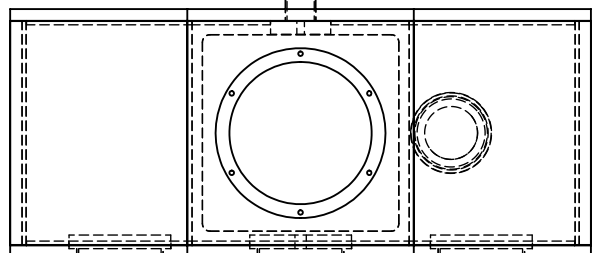

Caisson
tweeter
TW26K2FR

Caisson
médium
20TK8R

Caisson
grave double
20SC8R

La-PDB.fr EB-KRISTEL-CP21/24

Copyright La-Planche-de-Bois.fr
Toute reproduction, même partielle, est interdite sans l'autorisation écrite préalable du site.

Cotes en millimètres
Tolérance de fabrication : +/- 0.25 mm
Document format A4

Caisson
médium
20TK8R

Caisson
tweeter
TW26K2FR

1085,75

768

498

Caisson
grave double
20SC8R

La-PDB.fr EB-KRISTEL-CP21/24

Cotes en millimètres
Tolérance de fabrication : +/- 0.25 mm
Document format A4

Copyright La-Planche-de-Bois.fr
Toute reproduction, même partielle, est interdite sans l'autorisation écrite préalable du site.