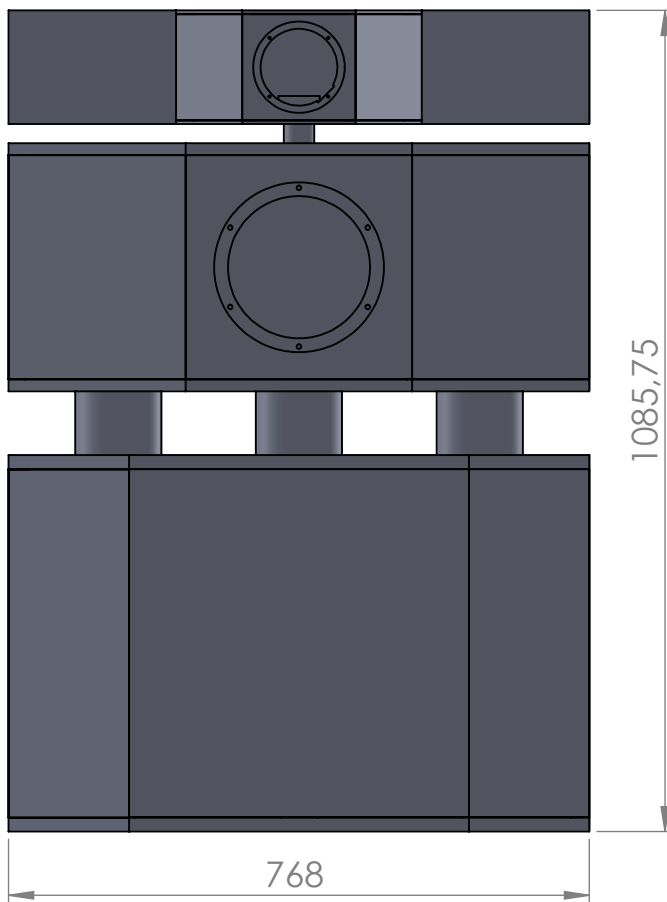

Caisson
tweeter
TW26K2FR

Caisson
médium
20TK8R

Caisson
grave double
20SC8R

La-PDB.fr EB-KRISTEL-CP21/24

Copyright La-Planche-de-Bois.fr
Toute reproduction, même partielle, est interdite sans l'autorisation écrite préalable du site.

Cotes en millimètres
Tolérance de fabrication : +/- 0.25 mm
Document format A4

Caisson
médium
20TK8R

Caisson
tweeter
TW26K2FR

1085,75

768

498

Caisson
grave double
20SC8R

La-PDB.fr EB-KRISTEL-CP21/24

Cotes en millimètres
Tolérance de fabrication : +/- 0.25 mm
Document format A4

Copyright La-Planche-de-Bois.fr
Toute reproduction, même partielle, est interdite sans l'autorisation écrite préalable du site.