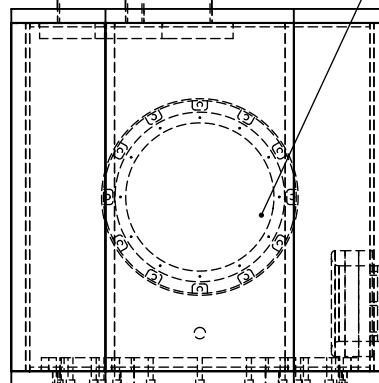

Cotes en millimètres
Tolérance de fabrication : +/- 0.25 mm
Document format A4

Caisson
médium
20TK8R

Caisson
tweeter
TW26K2FR

1085,75

768

498

Caisson
grave double
20SC8R

La-PDB.fr EB-KRISTEL-CP21/24

Cotes en millimètres
Tolérance de fabrication : +/- 0.25 mm
Document format A4

Copyright La-Planche-de-Bois.fr
Toute reproduction, même partielle, est interdite sans l'autorisation écrite préalable du site.