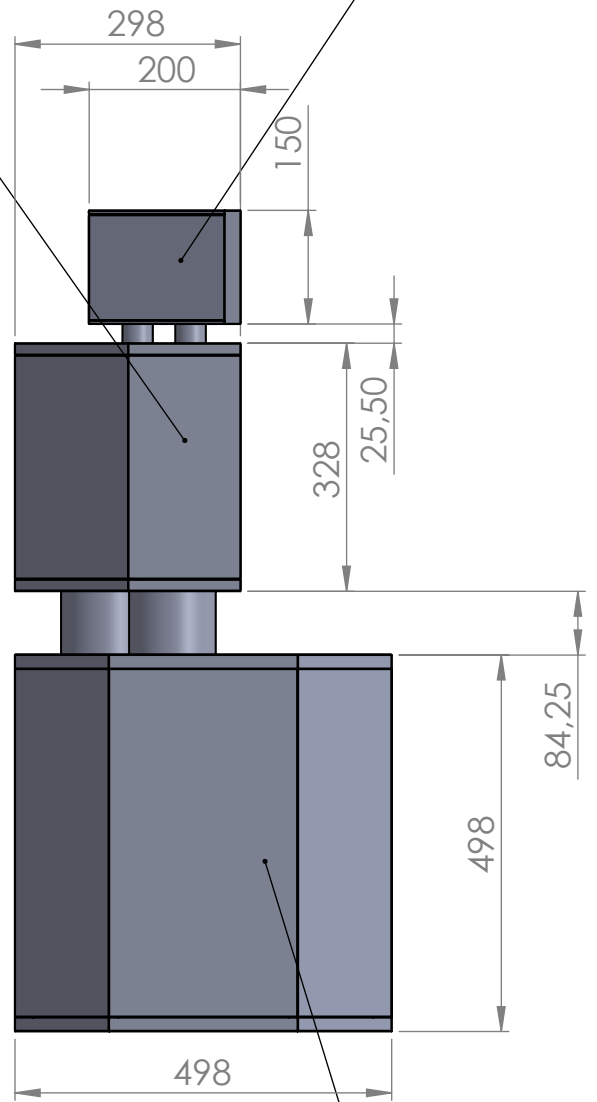

Caisson
tweeter
TW26K2FR

Caisson
médium
20TK8R

Caisson
grave double
20SC8R

La-PDB.fr EB-KRISTEL-CP21/24

Copyright La-Planche-de-Bois.fr
Toute reproduction, même partielle, est interdite sans l'autorisation écrite préalable du site.

Cotes en millimètres
Tolérance de fabrication : +/- 0.25 mm
Document format A4

Caisson
médium
20TK8R

Caisson
tweeter
TW26K2FR

1085,75

768

498

Caisson
grave double
20SC8R

La-PDB.fr EB-KRISTEL-CP21/24

Cotes en millimètres
Tolérance de fabrication : +/- 0.25 mm
Document format A4

Copyright La-Planche-de-Bois.fr
Toute reproduction, même partielle, est interdite sans l'autorisation écrite préalable du site.